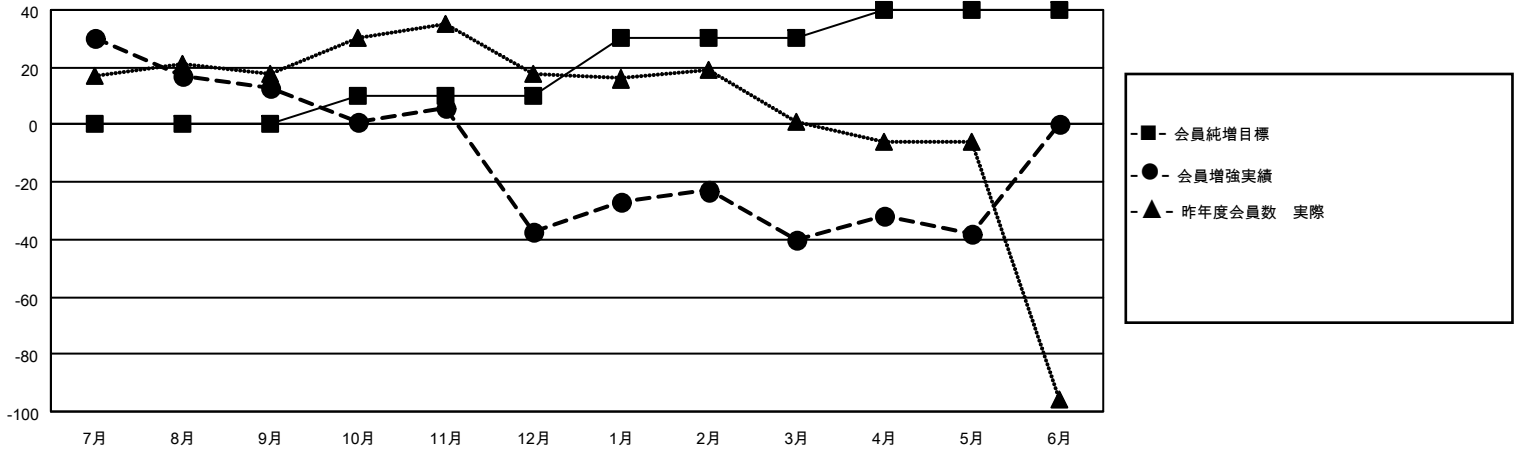

# MONTHLY MEMBERSHIP PROGRESS REPORT

地域 JAPAN

District 334 C

Results as of: 5/31/2022

クラブ			
結果：2021-2022			
四半期	新クラブ目標	新クラブ	解散クラブ
7月/8月/9月	0	0	0
10月/11月/12月	0	0	1
1月/2月/3月	0	0	0
4月/5月/6月	0	0	0

名			
結果：2021-2022			
四半期	会員純増目標	会員増強実績	退会者(転籍を含む)実際
7月/8月/9月	0	68	55
10月/11月/12月	10	26	76
1月/2月/3月	20	35	34
4月/5月/6月	10	37	34

新クラブ目標及び実績累計

会員目標及び実績累計

解散クラブ: 1	56 CLUBS OF 76 一名以上の新会 員を登録	<b>男女別</b>	
退会者		男性	2,570 (86.01%)
物故会員 14	<a href="#">会員累計データを見るには、ここをクリック</a>	女性	418 (13.99%)
クラブ解散 0		NON BINARY	0 (0.00%)
その他 185		PREFER NOT TO ANSWER	0 (0.00%)
合計 199		世帯主/家族会員合計	550
		国際会費半額の家族会員	288